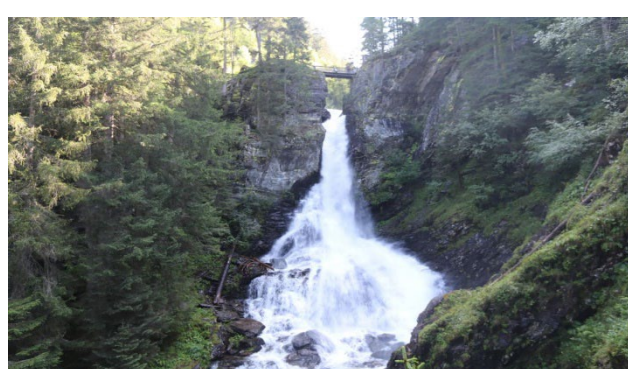

ALMGASTHAUS RIESACHFALL

Abfahrt: nach Vereinbarung

Rohrmoos - Untertal Ausflugsziel am Riesachfall !

Die Riesachfälle sind Wasserfälle in den Schladminger Tauern, rund 10 km südöstlich der steirischen Stadtgemeinde Schladming. Die beiden imposantesten Wasserfälle werden als Kleiner und Großer Riesachfall bezeichnet, wobei der Zweitere eine Fallhöhe von etwa 70 m hat.

Anreise über die Tauernautobahn A 10 nach Schladming, und über die Mautstrasse zum Gasthaus Riesachfall. Aufenthalt zum Mittagessen und kleine Wanderungen. Rückfahrt mit 15:00 Uhr nach Hallein.

Inkludierte Leistungen: